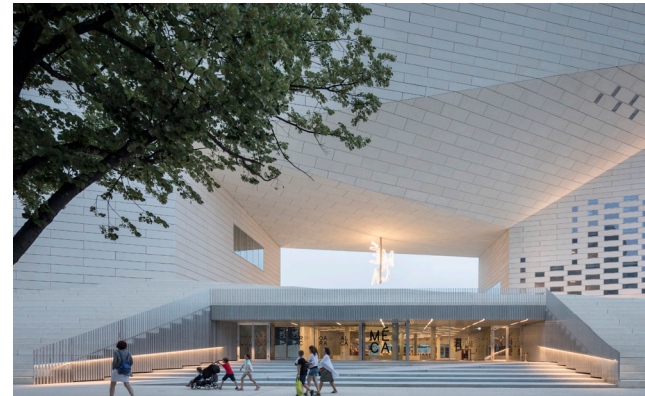

Lo studio di architettura BIG insieme a FREAKS Freearchitects, hanno progettato l'edificio articolandolo attorno a due spazi: uno pubblico interno ed uno urbano all'aperto. L'edificio è stato progettato in funzione di quest'ultimo che si presenta come un grande vuoto centrale e che mette in relazione la città con il lungofiume, permettendo così ai cittadini di fluire e passeggiare al suo interno, coniugando la vita pubblica a quella artistica del polo culturale. Il sistema di gradini e rampe creano una "stanza urbana", favorendo l'ibridazione tra lo spazio pubblico cittadino e l'edificio. Lo spazio esterno è stato progettato in modo da potersi trasformare in un vero proprio palcoscenico urbano per rappresentazioni teatrali o concerti, e in una galleria all'aperto che si affaccia sulle rive del fiume Garonna. I pixel delle finestre quadrate sulla facciata sono progettati per filtrare la quantità di luce che entra negli spazi creando allo stesso tempo un effetto di facciata permeabile e trasparente.